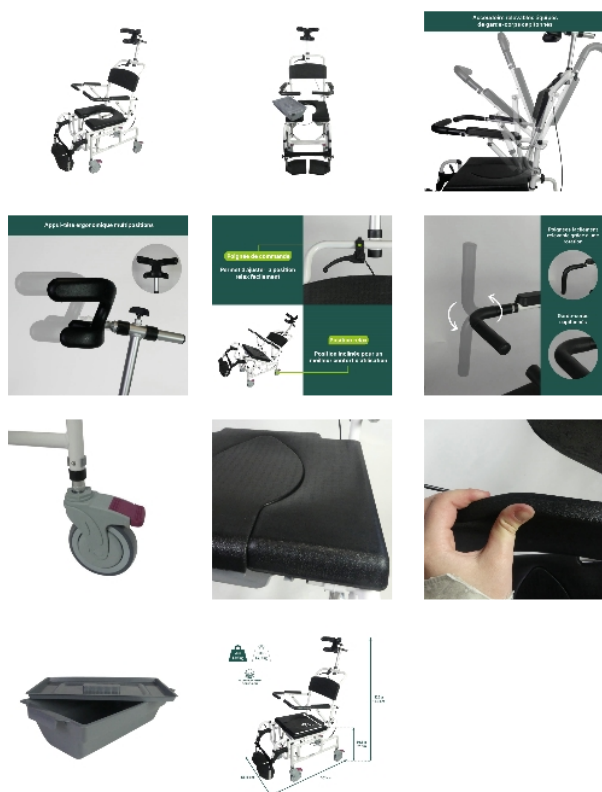

## Fauteuil de douche Formentera

- Fauteuil basculable en position relax
- Siège, accoudoirs, appui-tête et dossier souples
- Roulettes à freins haute performance
- Utilisation douche et WC

Le [fauteuil de douche inclinable](#) Formentera permet de doucher les personnes dans des conditions optimales. La position relax est réglable par vérin pneumatique, commandée à l'arrière. Il est utilisable en version douche mais également en version WC avec son pot, ou positionnable au-dessus de WC standards. Il est composé d'accoudoirs relevables équipés de garde-corps capitonnés, d'un appui-tête multipositions, de repose-pieds réglables en hauteur et amovibles. Equipé de 4 roues 12,5 cm à freins et d'un pot amovible. Structure en aluminium anti-corrosion.

Dimensions hors-tout : larg. 55,5 x prof. 101 x haut. 122 / 143 cm.

Dimensions assise : larg. 43,5 x prof. 43,5 x haut. 56,5 / 62 cm.

Poids 14,5 kg.

Poids max : 136 kg.

- 822007