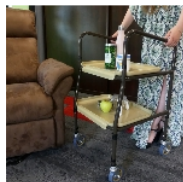

- Chocolat/crème - 817066