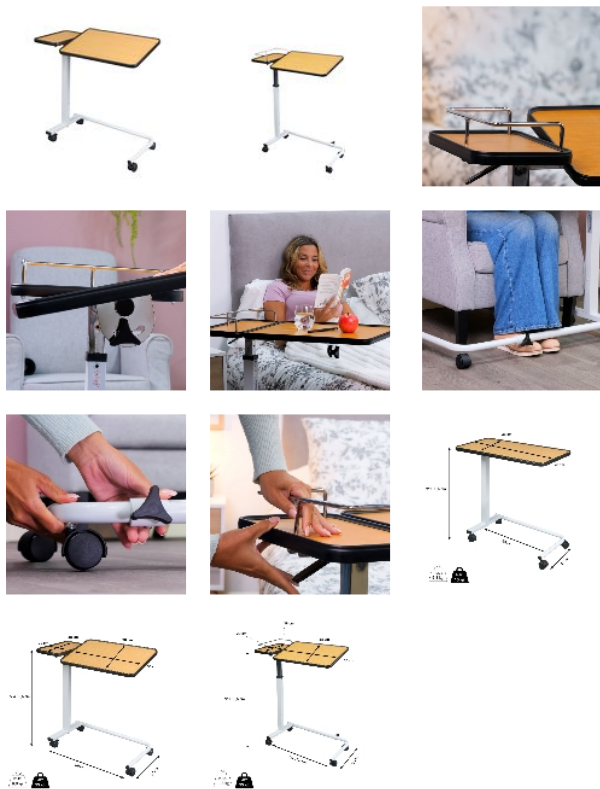

Table de lit Corfou

- 3 modèles selon besoin
- Equipé d'un vérin à gaz
- Réglable en hauteur d'une simple pression de la main

Table de lit Corfou standard :

Elle permet de déjeuner confortablement dans votre lit. Son piétement en U très pratique permet de vous approcher davantage de la table lorsque vous l'utilisez assis dans votre fauteuil préféré. Grâce à son vérin à gaz, vous pourrez l'ajuster en hauteur très facilement, sans effort. Structure acier avec peinture epoxy blanc. Plateau en panneau de particules décor bois clair. Equipée de 4 roulettes dont 2 à freins. Table pour le domicile. Ne convient pas à un usage intensif.

Dimensions plateau : larg. 76 x prof. 38 x haut. 72 à 99,5 cm.

Dimensions piétement : hors tout 69 x 37 cm.

Largeur de passage 60,5 cm.

Poids maximum supporté : 15kg

Modèle 2 plateaux :

Celui-ci dispose d'un grand plateau inclinable jusqu'à 30° de chaque côté. Structure acier avec peinture epoxy blanc. Plateau en panneau de particules décor bois clair. Equipée de 4 roulettes dont 2 à freins. Table pour le domicile. Ne convient pas à un usage intensif.

Cette évolution de la table de lit Corfou permet de l'utiliser sur un fauteuil standard, mais aussi sur un fauteuil releveur, grâce à sa base réglable en largeur. Elle dispose de 2 plateaux réglables en hauteur par un vérin à gaz. Le petit plateau fixe dispose d'une galerie pour éviter les chutes d'objets. Le grand plateau s'incline pour l'utiliser en position lecture. Structure acier avec peinture epoxy blanc. Plateau en panneau de particules décor bois clair. Equipée de 4 roulettes dont 2 à freins. Table pour le domicile. Ne convient pas à un usage intensif.

Dimensions grand plateau/petit plateau : larg. 56/20 x prof. 38 x haut. 72 à 99,5 cm.

Largeur de passage : 60 à 78 cm.

Poids maximum supporté : 15kg

Variantes :

- 1 plateau
- 2 plateaux
- Evolution

- 1 plateau - 823125
(En réapprovisionnement - Disponible à partir du 03/06/2026)