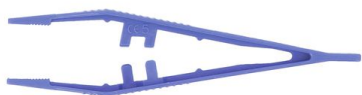

## Pince plastique anatomique Raffin

Pince plastique anatomique 12,5 cm. Stérile.