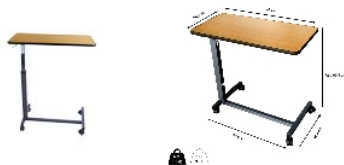

## Table de lit Simplex Lift

- 823121

- **Une évolution de la table Simplex**
- **Réglage de la hauteur par vérin à air comprimé**
- **Permet de déjeuner facilement dans son lit ou son fauteuil.**

Notre table de lit Simplex Lift vous permettra de déjeuner facilement dans votre lit ou votre fauteuil. Le vérin à air comprimé permet un réglage facile en hauteur, avec verrouillage par paliers. Elle dispose de 2 roues à freins. Structure en acier martelé epoxy gris. Plateau non inclinable en panneaux de particules décor poirier avec jonc caoutchouc.

Dimensions plateau : larg.76,3 x prof. 38,3 x haut. 72 à 99,5 cm.

Dimensions piétement : larg. 66 x prof. 38,8 cm.

Largeur de passage 61 cm.

Poids 9 kg.

Poids maximum d'utilisation (plateau) : 15 kg.