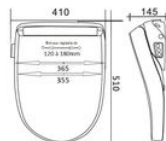

Abattant WC lavant Luxe Silver

- 811168

- **Un outil très utile pour les personnes à mobilité réduite**
- **Le papier essuie mais l'eau nettoie**
- **Avec télécommande sans fil**

Le Luxe Silver est un abattant WC lavant électronique disposant de la fonction lavage avant et arrière à l'eau chaude grâce à 2 douchettes rétractables (4 températures au choix). Il dispose également de la fonction séchage à l'air chaud (4 températures au choix). Pour davantage de confort d'utilisation, la pression de l'eau est réglable, la position des buses est réglable et le siège est chauffant (4 températures au choix). Fonction massage avec l'eau. Fonction économie d'énergie et programme auto. Descente amortie du siège et du couvercle. Eclairage de nuit à Led bleues. Douchettes auto-nettoyantes.

Utilisable sur toutes toilettes standards de largeur maxi 415 mm et de profondeur maxi 510 mm. Puissance lavage 1350W + siège chauffant 50W + séchage 200W.

Poids 4,5 kg.

Poids maximum conseillé 150 kg.