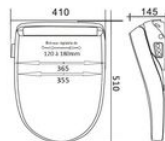

Abattant WC lavant Luxe Silver

- 811168

- **Un outil très utile pour les personnes à mobilité réduite**
- **Le papier essuie mais l'eau nettoie**
- **Avec télécommande sans fil**

Le Luxe Silver est un abattant WC lavant électronique disposant de la fonction lavage avant et arrière à l'eau chaude grâce à 2 douchettes rétractables (4 températures au choix). Il dispose également de la fonction séchage à l'air chaud (4 températures au choix). Pour davantage de confort d'utilisation, la pression de l'eau est réglable, la position des buses est réglable et le siège est chauffant (4 températures au choix). Fonction massage avec l'eau. Fonction économie d'énergie et programme auto. Descente amortie du siège et du couvercle. Eclairage de nuit à Led bleues. Douchettes auto-nettoyantes.

Utilisable sur toutes toilettes standards de largeur maxi 415 mm et de profondeur maxi 510 mm. Puissance lavage 1350W + siège chauffant 50W + séchage 200W.

Poids 4,5 kg.

Poids maximum conseillé 150 kg.