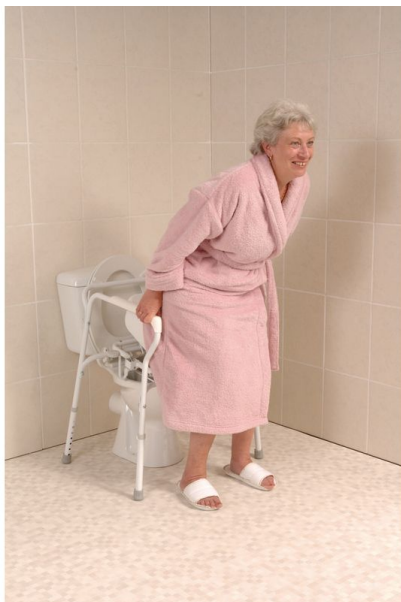

Siège releveur de toilettes

- 811072

- **Relevez-vous en douceur**

Adapté aux personnes âgées ayant de très grandes difficultés à se relever, notre siège de toilettes permet de relever l'utilisateur en douceur. Le siège est muni d'un vérin qu'il suffit de pré-régler au poids de la personne. Quand l'utilisateur s'assoit, la lunette se met doucement à plat. Lorsqu'il veut se relever, la lunette se relève doucement en prenant en charge environ 60% de son effort. Cadre en acier epoxy réglable en hauteur pour s'adapter à la taille de la plupart des utilisateurs. Siège en polypropylène haute densité amovible pour faciliter le nettoyage. Le vérin doux et puissant est adapté pour les personnes pesant entre 35 et 105 kg.

Dimensions hors tout : larg. 50 x prof. 47,5 x haut. 47 à 62 cm.

Poids 13 kg.

Poids maximum autorisé 105 kg.