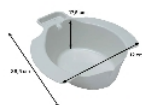

## Bidet amovible

- Bidet amovible sur toute cuvette existante
- Un espace prévu pour le savon
- Fabriqué en France

Il suffit de le poser sur votre cuvette de toilettes pour la transformer en bidet.

Dimensions : larg. 36,5 x prof. 38,5x haut. 12 cm.

Poids 350 gr.

Fabriqué en France.

- 811054