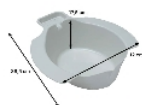

Bidet amovible

- Bidet amovible sur toute cuvette existante
- Un espace prévu pour le savon
- Fabriqué en France

Il suffit de le poser sur votre cuvette de toilettes pour la transformer en bidet.

Dimensions : larg. 36,5 x prof. 38,5x haut. 12 cm.
Poids 350 gr.
Fabriqué en France.