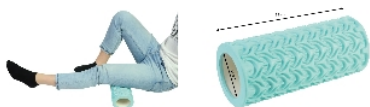

Rouleau de massage et bien-être

Rouleau permettant de travailler sur le traitement des « trigger points », points musculaires douloureux. Relâche la tension musculaire, par un massage profond. Parfait également pour les étirements. Surface en mousse dure. Dimensions : Long. 33 x diam. 14 cm. Poids 970 gr.