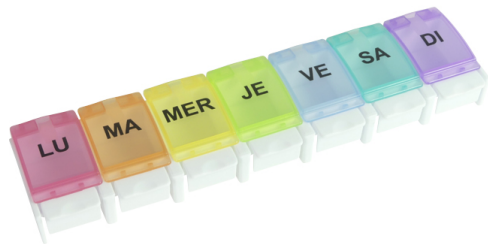

Pilulier semainier Color

[Piluliers semainiers](#) à ouverture facile pour les personnes ayant des difficultés de préhension : il suffit d'appuyer sur le bouton correspondant à la case.

Dimensions d'un compartiment 3 x 3,5 cm.

Modèle simple : dimensions 22,5 x 5,4 x 2,6 cm.

Modèle double : dimensions 23 x 11 x 3 cm.

Variantes :

- Doublé
- Simple

- Doublé - 817323

- Simple - 817027