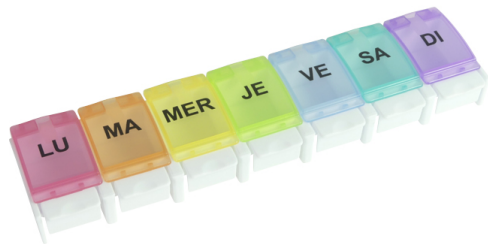

## Pilulier semainier Color

Piluliers semainiers à ouverture facile pour les personnes ayant des difficultés de préhension : il suffit d'appuyer sur le bouton correspondant à la case.

Dimensions d'un compartiment 3 x 3,5 cm.

Modèle simple : dimensions 22,5 x 5,4 x 2,6 cm.

Modèle double : dimensions 23 x 11 x 3 cm.

**Variantes :**

- Doublé
- Simple

- Doublé - 817323

- Simple - 817027