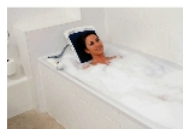

## Siège de bain élévateur Bellavita Premium

- Premium - Blanc - 822340

- Premium - Bleu - 822339

- **Il vous descend et vous remonte de votre bain doucement**

Installez-vous confortablement sur le [siège élévateur](#) du Bellavita lorsqu'il est à hauteur des rebords. Lorsque vous êtes assis, faites descendre grâce à votre télécommande flottante. Son assise est détournée pour faciliter l'hygiène intime. Son assise remonte sur les rebords de la baignoire, jusqu'à 48 cm du sol et descend à 6 cm seulement. Le dossier s'incline à 50° pour le confort d'utilisation. Les capitonnages en mousse souple sont désinfectables et lavables.

Appareil démontable ultra-léger facile à transporter et à ranger : seulement 9,3 kg ! Garantie à vie sur moteur et structure, garantie 2 ans sur batterie et télécommande. Batterie lithium rechargeable rapidement. Coloris blanc.

Dimensions assise : larg. 35 x prof. 42 x haut. 6 à 48 cm.

Larg. avec plages latérales 70 cm.

Dimensions dossier : larg. 34 x haut. 64 cm.

Dimensions base : larg. 31 x prof. 56 cm.

Batterie 12 V - 90 W.

Temps de charge 4 heures.