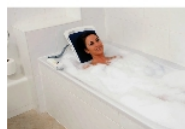

## Siège de bain élévateur Bellavita Premium

- Premium - Blanc - 822340

- Premium - Bleu - 822339

- **Il vous descend et vous remonte de votre bain doucement**

Installez-vous confortablement sur le [siège élévateur](#) du Bellavita lorsqu'il est à hauteur des rebords. Lorsque vous êtes assis, faites descendre grâce à votre télécommande flottante. Son assise est détournée pour faciliter l'hygiène intime. Son assise remonte sur les rebords de la baignoire, jusqu'à 48 cm du sol et descend à 6 cm seulement. Le dossier s'incline à 50° pour le confort d'utilisation. Les capitonnages en mousse souple sont désinfectables et lavables.

Appareil démontable ultra-léger facile à transporter et à ranger : seulement 9,3 kg ! Garantie à vie sur moteur et structure, garantie 2 ans sur batterie et télécommande. Batterie lithium rechargeable rapidement. Coloris blanc.

Dimensions assise : larg. 35 x prof. 42 x haut. 6 à 48 cm.

Larg. avec plages latérales 70 cm.

Dimensions dossier : larg. 34 x haut. 64 cm.

Dimensions base : larg. 31 x prof. 56 cm.

Batterie 12 V - 90 W.

Temps de charge 4 heures.