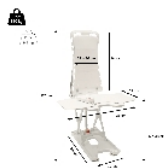

## Siège de bain élévateur Bellavita Premium

- Premium - Blanc - 822340

- Premium - Bleu - 822339

- **Il vous descend et vous remonte de votre bain doucement**

Installez-vous confortablement sur le [siège élévateur](#) du Bellavita lorsqu'il est à hauteur des rebords. Lorsque vous êtes assis, faites descendre grâce à votre télécommande flottante. Son assise est détournée pour faciliter l'hygiène intime. Son assise remonte sur les rebords de la baignoire, jusqu'à 48 cm du sol et descend à 6 cm seulement. Le dossier s'incline à 50° pour le confort d'utilisation. Les capitonnages en mousse souple sont désinfectables et lavables.

Appareil démontable ultra-léger facile à transporter et à ranger : seulement 9,3 kg ! Garantie à vie sur moteur et structure, garantie 2 ans sur batterie et télécommande. Batterie lithium rechargeable rapidement. Coloris blanc.

Dimensions assise : larg. 35 x prof. 42 x haut. 6 à 48 cm.

Larg. avec plages latérales 70 cm.

Dimensions dossier : larg. 34 x haut. 64 cm.

Dimensions base : larg. 31 x prof. 56 cm.

Batterie 12 V - 90 W.

Temps de charge 4 heures.

Poids 9,3 kg.

Poids maximum supporté 140 kg.

**Variantes :**

- Premium

- Blanc

- Bleu