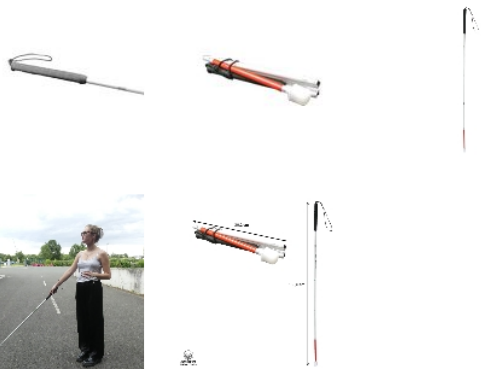

Canne blanche pour malvoyant

- **Canne blanche pour non voyant avec large poignée en caoutchouc confortable avec dragonne**

Canne télescopique pour non-voyant ou aveugle en aluminium pliable en 5 parties pour se ranger facilement dans un sac.

La large extrémité en ABS montée sur axe rotatif glisse facilement sur la chaussée.

Extrémité équipée d'un réfléchissant rouge pour une meilleure visualisation des autres passants.

Longueur dépliée 133.5 cm, pliée 30.2 cm.