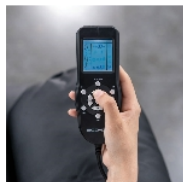

Fauteuil releveur massant chauffant

- Marron - 821002

- Noir - 821003

- **Fauteuil de salon ultra-polyvalent de haute qualité**
- **Fauteuil releveur avec massage du dos**
- **Fonction chauffage des lombaires à 40°**
- **Position relax**

Ce fauteuil releveur électrique est ultra-polyvalent. En effet, le fauteuil combine une première fonction massage par vibrations de l'assise et du repose-jambes favorisant la circulation sanguine. Il propose également une fonction chauffage des lombaires.

Ecran LCD proposant 5 modes de vibrations (10 vibromoteurs). Le fauteuil électrique propose toutes les fonctions d'un fauteuil releveur classique : position relax et releveur.

Le fauteuil dispose de 9 programmes automatiques et de 4 zones de massage indépendante.