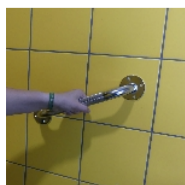

Barre d'appui acier chromé

- Acier chromé
- 3 longueurs au choix

Barre d'appui permettant de se tenir en sécurité pendant les différents déplacements et gestes quotidiens, notamment dans votre douche. Une solution économique à fixer au mur. En acier chromé avec consoles de fixation 3 trous pour une meilleure tenue au mur. Chevilles et vis non fournies à définir en fonction du mur support.

Diamètre 25 mm. Écartement du mur 4 cm. Diamètre de la console de fixation 75 mm.

Variantes :

- 30 cm
- 45 cm
- 60 cm

- 30 cm - 815091

- 45 cm - 815092

- 60 cm - 815093