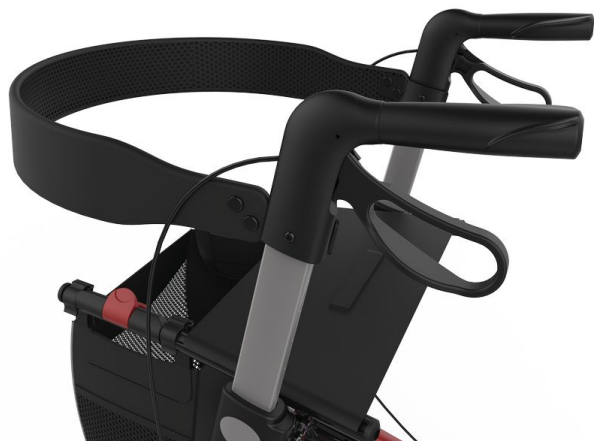

Dossier souple pour rollators Server et Athlon

Dossier adaptable sur les rollators Server et Athlon dans toutes les tailles.

Longueur 76 cm.