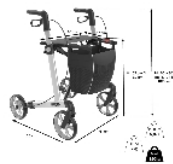

Rollator Server

- M - Blanc - 826247.M.BLANC

- M - Champagne - 826247.M.CHAMP

- L - Blanc - 826247.BLANC

- L - Champagne - 826247.CHAMP

(En réapprovisionnement - Disponible à partir du 02/09/2026)

- Rollators haut de gamme très légers
- Pliage verrouillage breveté
- Garantie 8 ans
- Dossier souple inclus

Le Rollator Server est un rollator ultra-léger en aluminium avec une structure unique en tube triangulaire lui garantissant rigidité et robustesse. Livré avec porte-canne, sac pliant et amovible et passe-trottoirs. Siège tissé confortable de forme ergonomique. Poignées souples confortables. Roues à gomme tendre TPE de diamètre 20 cm. Freins haute efficacité. Idéal pour des utilisateurs mesurant 1,50 m à 2 m.

Dimensions hors-tout : larg. 61 x prof. 68 x haut. 66/86 cm (M) ou 74/102 cm (L).

Dimensions assise : larg. 46 x prof. 17 x haut. 55 cm (M) ou 62 cm (L).

Poids : 6,8 kg (M) ou 7 kg (L)

Poids maximum supporté 150 kg.