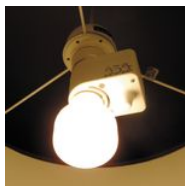

## Douille à détection micro-ondes

- 819180

- **Le faisceau traverse les abat-jours**

Cette nouvelle douille permet d'allumer vos luminaires classiques en détectant votre présence. Grâce à sa technologie micro-ondes, elle vous détecte même lorsqu'il y a des abat-jours ou couvre-ampoules. Se visse sur votre lampe et l'ampoule se visse elle-même sur cette douille.

Le faisceau traverse les abat-jours