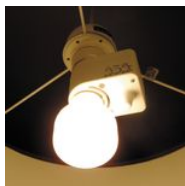

Douille à détection micro-ondes

- 819180

- **Le faisceau traverse les abat-jours**

Cette nouvelle douille permet d'allumer vos luminaires classiques en détectant votre présence. Grâce à sa technologie micro-ondes, elle vous détecte même lorsqu'il y a des abat-jours ou couvre-ampoules. Se visse sur votre lampe et l'ampoule se visse elle-même sur cette douille.

Le faisceau traverse les abat-jours