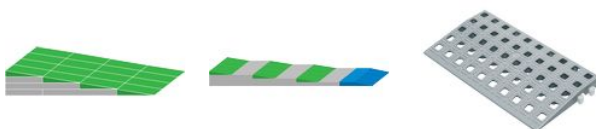

LOT DE 26 DEMI-DALLES

Demi-dalle plate de dimensions 25 x 12,5 x 1,8 cm. Pièces d'assemblage sur 2 côtés. Coloris gris. Le lot de 26.
(Ce produit n'est plus disponible à la vente.)

LOT DE 25 PLANS INCLINÉS A

Plan incliné sans plat de dimensions 25 x 12,5 x 2,1 / 0,2 cm. Coloris gris. Le lot de 25. Sur les schémas, ces plans inclinés sont en vert.
(Ce produit n'est plus disponible à la vente.)

LOT DE 25 PLANS INCLINÉS B

Plan incliné avec plat de dimensions 25 x 12,5 x 1,8 / 0,2 cm. Coloris gris. Le lot de 25. Sur les schémas, ces plans inclinés sont en bleu
(Ce produit n'est plus disponible à la vente.)

LOT DE 100 T-LOCKS

Pour la connexion des dalles et demi-dalles verticalement. Dimensions : 3,5 x 1,4 x 1,4 cm. Coloris gris. La boîte de 100.

LOT DE 100 R-LOCKS

Pour la connexion des plans inclinés verticalement sur dalles ou demi-dalles. Adaptables sur les 2 premières rangées de trous sur les plans inclinés A et sur la première seulement sur les plans inclinés B. Pour les suivantes, utiliser des T-Locks. Dimensions : 2,4 x 1,4 x 1,4 cm. Coloris gris. La boîte de 100.