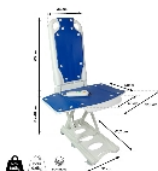

Elévateur de bain Galapagos

- 822068

• Un bain tout en relaxation et en confort

Notre [siège élévateur](#) Galapagos permet de prendre un bain confortablement, car ce siège vous descend doucement au fond de votre baignoire et vous remonte lorsque vous avez terminé.

Le châssis est robuste et s'articule, permettant au siège de monter jusqu'à 48 cm et de descendre jusqu'à 8 cm de hauteur.

Fonction sécurité : l'élévateur ne descend plus si la batterie de la télécommande n'est plus suffisamment rechargée et permet uniquement la remontée du siège élévateur. Equipé d'un capitonnage complet, même sur les plages latérales.

Le produit ne nécessite aucun montage et est utilisable dès réception.

Dimensions assise : larg. 40 x prof. 50 x haut. 8 à 48 cm.

Larg. avec plages latérales : 72,5 cm.

Dimensions dossier : larg. 36 x haut. 65 cm.

Dimensions base : larg. 31 x prof. 61,2 cm.

Montée 45s, descente 30s.

Batterie 15 V 2.2Ah.

Temps de charge 3 heures.

Inclinaison du dossier maximum 45°.

Poids sans télécommande : 9,6 kg.

Poids maximum utilisateur : 140 kg.