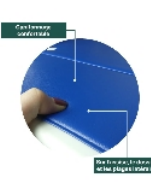

Elévateur de bain Galapagos

- 822068

• Un bain tout en relaxation et en confort

Notre [siège élévateur](#) Galapagos permet de prendre un bain confortablement, car ce siège vous descend doucement au fond de votre baignoire et vous remonte lorsque vous avez terminé.

Le produit ne nécessite aucun montage et est utilisable dès réception.

Dimensions assise : larg. 40 x prof. 50 x haut. 8 à 48 cm.

Larg. avec plages latérales : 72,5 cm.

Dimensions dossier : larg. 36 x haut. 65 cm.