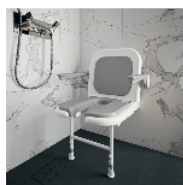

Fauteuil douche Maldives

- Standard - Assise découpée - 812028
- Standard - Assise pleine - 812127
- Large - Assise découpée - 812029
- Large - Assise pleine - 812128

- **Un dossier souple pour un confort exceptionnel**
- **Accoudoirs relevables facilitant le transfert**
- **Structure garantie à vie**

Notre fauteuil de douche Maldives est équipé d'une assise et d'un dossier capitonnés en mousse pour donner un confort d'assise exceptionnel aux personnes à mobilité réduite. Ses accoudoirs relevables sont très utiles pour prendre appui et se relever plus facilement. L'ensemble est relevable au mur afin de laisser la cabine de douche libre pour les autres personnes de la famille. Modèle avec assise pleine. Non destiné à des transferts latéraux répétés. Structure acier inoxydable peint traité epoxy.

Coussin du siège lavable en machine à 40°C.

Ne pas utiliser de produits de nettoyage acides ou concentrés, alcalins ou autres.

Dimensions hors-tout :

- Modèle standard : larg. 60 x prof. 58,5 x haut. 81/106

- Modèle large : larg. 75 x prof. 58,5 x haut. 81/106 cm

Dimensions assise:

- Modèle standard : larg. 46 x prof. 45 x haut. 39/64 cm

- Modèle large : larg. 58 x prof. 45 x haut. 39/64 cm

Largeur entre les accoudoirs 48 cm.