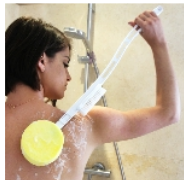

Lave-pied et dos à long manche

- **Idéal pour une hygiène des pieds irréprochable**

Notre kit vous permet d'atteindre pieds, orteils ou bas du dos sans se pencher ou se contorsionner. Fourni avec une brosse, 2 petites éponges spéciales pour les orteils et une éponge ronde pour le corps. Recommandé pour les personnes diabétiques.

Longueur 60 cm.

- 812103N