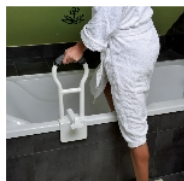

Barre d'accès au bain Sécurité

- **Large prise antidérapante**

Notre barre d'accès au bain se fixe sur le rebord de la baignoire et vous aide à enjamber ce rebord plus facilement. Idéal pour les personnes âgées faibles. Elle possède un point d'appui haut pour enjamber le rebord de la baignoire et un point d'appui bas pour s'asseoir et se relever. Elle se fixe sans outil sur le rebord de la baignoire grâce à une large molette.

Le haut de la barre est antidérapant grâce à sa poignée caoutchoutée.

Coloris blanc/noir.

Rebord de baignoire mini 8 cm, maxi 12 cm. Hauteur par rapport à la baignoire : 37,5 cm.

- 812093