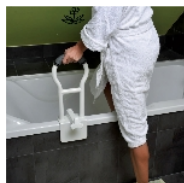

Barre d'accès au bain Sécurité

- 812093

- **Large prise antidérapante**

Notre barre d'accès au bain se fixe sur le rebord de la baignoire et vous aide à enjamber ce rebord plus facilement. Idéal pour les personnes âgées faibles. Elle possède un point d'appui haut pour enjamber le rebord de la baignoire et un point d'appui bas pour s'asseoir et se relever. Elle se fixe sans outil sur le rebord de la baignoire grâce à une large molette.

Le haut de la barre est antidérapant grâce à sa poignée caoutchoutée.

Coloris blanc/noir.

Rebord de baignoire mini 8 cm, maxi 12 cm. Hauteur par rapport à la baignoire : 37,5 cm.