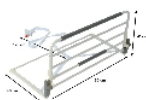

Barrière de lit escamotable Modulo

- **Barrière de lit permettant de sécuriser efficacement une personne dans son lit**
- **Se positionne entre le sommier et le matelas**
- **Facile à escamoter**

Notre barre de lit Modulo permet de sécuriser efficacement une personne dans son lit. Les supports de la barre se positionnent entre le sommier et le matelas. Ils disposent de lanières et de fixations supplémentaires pour l'autre côté du lit.

La barrière s'escamote par simple pression des 2 barres du milieu. Quand vous la repositionnez droite, elle se sécurise à nouveau automatiquement.

Structure en acier et polyéthylène avec poignées mousse. A monter.

Longueur barrière 90 cm, hauteur par rapport au-dessous du matelas 41 cm. Dimensions du cadre sous le matelas : 90 x 40 cm. Lanière de sécurité réglable jusqu'à une largeur de matelas de 170 cm.

- 823085