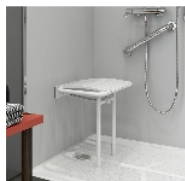

Strapontin de douche à lattes Bama

- 812261

- **2 pieds de soutien pour garantir sécurité**
- **Garanti à vie**
- **Maximum 200 kg**

Ce [strapontin de douche](#) de faible encombrement se relève contre le mur pour faciliter l'entrée et la sortie de la cabine de douche. Il est muni de 2 pieds de soutien pour garantir une sécurité parfaite. Ses poignées latérales facilitent les transferts latéraux. Structure en aluminium anti-corrosion peint à chaud coloris blanc.

Encombrement replié : 12 cm

Garantie à vie.

Poids maximum utilisateur : 200 kg