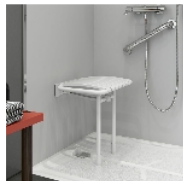

Strapontin de douche à lattes Bama

- 812261

- **2 pieds de soutien pour garantir sécurité**
- **Garanti à vie**
- **Maximum 200 kg**

Ce [strapontin de douche](#) de faible encombrement se relève contre le mur pour faciliter l'entrée et la sortie de la cabine de douche. Il est muni de 2 pieds de soutien pour garantir une sécurité parfaite. Ses poignées latérales facilitent les transferts latéraux. Structure en aluminium anti-corrosion peint à chaud coloris blanc.

Encombrement replié : 12 cm

Garantie à vie.

Poids maximum utilisateur : 200 kg