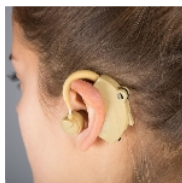

Aide auditive Classic

[Aide auditive](#) qui vous permet d'amplifier les sons de votre entourage. Appareil confortable et discret à positionner simplement derrière l'oreille. amplification max 40dB avec contrôle de volume de 1 à 4, fréquence 200 à 5000 Hz. Livré avec 3 embouts + 3 piles de recharge. Utilisation ponctuelle.