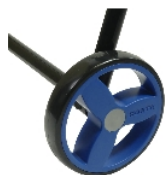

Rollator 2 roues AIR ON

- Déambulateur d'intérieur ultra-léger : seulement **3,1 kg !**
- Siège intégré et poignées anatomiques
- Rollator pliable

Rollator 2 roues avec siège intégré et poignées anatomiques. Déambulateur doté de 2 roues avant de diamètre 15 cm fixes. Structure pliable en acier et pièces en thermoplastique.

Dimensions hors-tout : larg. 56 x prof. 56 x haut. 88,5/94,5 cm

Dimensions d'assise : larg. 39,5 x prof. 25,5 x haut. 54 cm

Largeur entre poignées : 37 cm

Profondeur plié : 27 cm

Poids : 3,1 kg

Poids maximum supporté 110 kg

3 coloris disponibles : bleu, turquoise et pistache

Variantes :

- Bleu
- Pistache
- Turquoise

- Bleu - 826225.BLEU

- Pistache - 826225.PISTACHE

- Turquoise - 826225.TURQUOISE