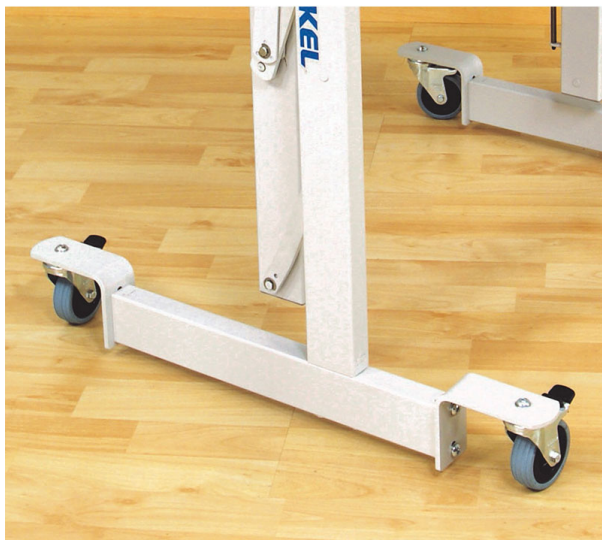

Roulettes pour Table Vario Ergonomique

- 833020
(Disponible sous 45 jours)

- **Attention, l'option roulettes ne peut être commandée séparément de la [table](#).**

Pour table vario ergonomique
A commander obligatoirement avec la [table vario ergonomique \(ref 833017, 833018 ou 833019\)](#).