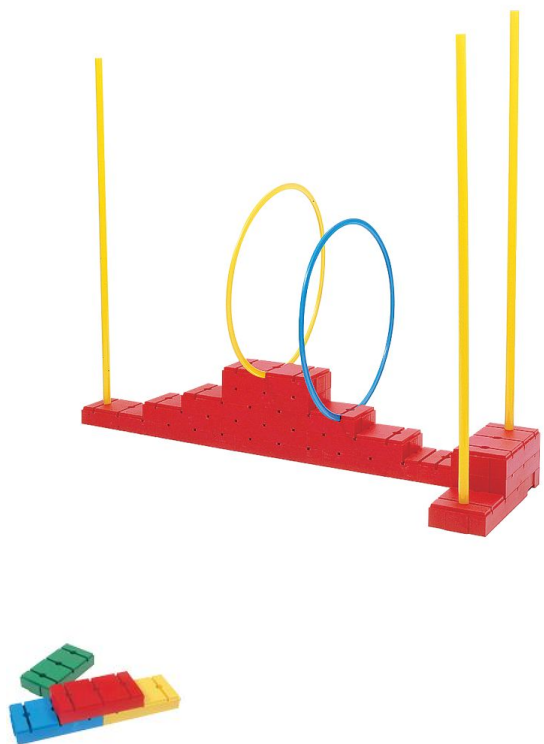

Lot de 12 briques

- 405075

- **Fixation possible de jalons et cerceaux**

Ces briques vous permettent de fixer vos jalons et vos cerceaux pour réaliser des parcours motriciels : tunnels, obstacles ou haies.

Dimensions : Long. 25 x larg. 13 x haut. 6 cm.