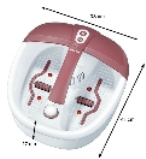

Bain de pieds multifonctions Spa

- 861146

- **Un appareil ultra-complet**
- **Fonction massage et réflexologie**
- **Garanti anti-éclaboussures**

Notre [bain de pieds](#) permet de vous relaxer grâce aux massages bouillonnant et vibrant, grâce à l'aromathérapie possible, grâce à la mise à température de l'eau et aux 3 embouts pédicure interchangeables. Rouleaux de réflexologie plantaire amovible et équipé de 16 aimants pour la thérapie des champs magnétiques. Double paroi avec protection anti-éclaboussures. Fonctionne sur secteur.

Dimensions : 41 x 38 x 17 cm. Poids 2 kg.