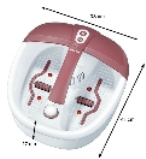

## Bain de pieds multifonctions Spa

- 861146

- **Un appareil ultra-complet**
- **Fonction massage et réflexologie**
- **Garanti anti-éclaboussures**

Notre [bain de pieds](#) permet de vous relaxer grâce aux massages bouillonnant et vibrant, grâce à l'aromathérapie possible, grâce à la mise à température de l'eau et aux 3 embouts pédicure interchangeables. Rouleaux de réflexologie plantaire amovible et équipé de 16 aimants pour la thérapie des champs magnétiques. Double paroi avec protection anti-éclaboussures. Fonctionne sur secteur.

Dimensions : 41 x 38 x 17 cm. Poids 2 kg.