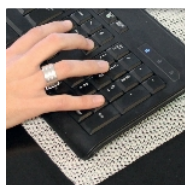

Sous-tapis antiglisse

- **Vos tapis ne risquent plus de glisser**

Vos tapis ne risquent plus de glisser grâce à ce sous-tapis antiglisse. Il vous permet de sécuriser votre tapis de bain, tapis de sols ou éviter tout autre objet de glisser. Recoupable suivant les utilisations.

Dimensions : 150 x 30 cm.

- 818017