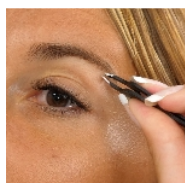

## Pince à épiler ergonomique

Cette pince à épiler dispose d'une prise large et confortable pour les doigts. Longueur 10 cm.

- 819148