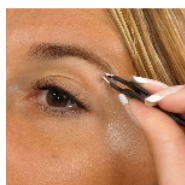

Pince à épiler ergonomique

Cette pince à épiler dispose d'une prise large et confortable pour les doigts. Longueur 10 cm.

- 819148