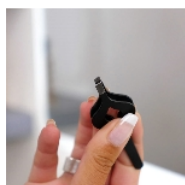

Pince à épiler ergonomique

Cette pince à épiler dispose d'une prise large et confortable pour les doigts. Longueur 10 cm.

- 819148