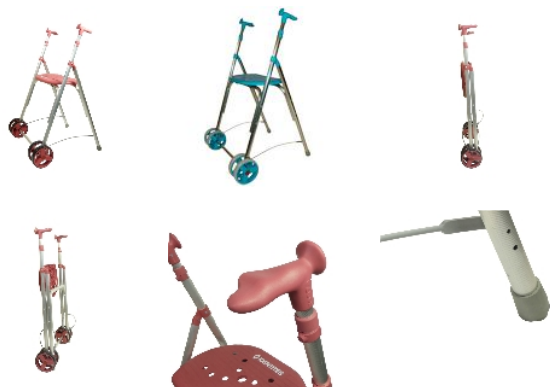

## Rollator 2 roues Kamaleon

- Bleu - 826219.BLEU

- Corail - 826219.CORAIL

- Turquoise - 826219.TURQUOISE

- Rollator ultra-léger : seulement 2,95 kg !
- Muni d'un siège souple et confortable

Le rollator Kamaleon, bénéficie d'une conception très légère et maniable. Il dispose de poignées anatomiques confortables et d'un siège pour se reposer. Muni de 4 roues 15 cm. La structure est pliable facilement et les poignées sont réglables en hauteur. 3 coloris disponibles.

Dimension hors-tout : larg. 55 x 57,5 x haut. 89/97,5 cm  
Dimensions d'assise : larg. 40 x prof. 25,5 x haut. 52,5 cm  
Largeur entre poignées : 37,5 cm  
Profondeur plié : 14,5 cm  
Poids 2,95 kg.  
Poids maximum supporté 150 kg

### Variantes :

- Bleu
- Corail
- Turquoise