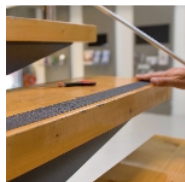

## Rouleau d'antidérapant adhésif

Ce rouleau d'antidérapant adhésif adhère sur toutes les surfaces intérieures et extérieures propres, il évite les passages glissants ou dangereux. Très résistant à l'usure et aux variations de température. Toile emeri. Dimensions du rouleau : Long. 9 m x larg. 5 cm. Coloris noir.