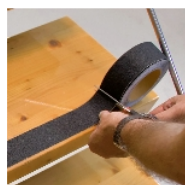

## Rouleau d'antidérapant adhésif

Ce rouleau d'antidérapant adhésif adhère sur toutes les surfaces intérieures et extérieures propres, il évite les passages glissants ou dangereux. Très résistant à l'usure et aux variations de température. Toile emeri. Dimensions du rouleau : Long. 9 m x larg. 5 cm. Coloris noir.