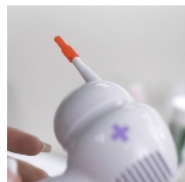

Aspir'oreille

L'aspir'oreille est un appareil qui remplace le coton tige ou l'[énéma \(poire pour oreilles\)](#). Particulièrement recommandé pour les personnes ayant les oreilles sensibles, il aspire doucement grâce à ses manchons souples à surface rugueuse. Livré avec 4 manchons et une brosse de nettoyage.

Fonctionne avec 2 piles AA non fournies. Dimensions : 14 x 10 x 6 cm. Poids 135 g.

- 819150