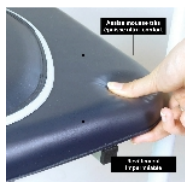

Chaise de toilettes Caraïbes

- Coloris actuel et design réussi
- Assise épaisse ultra-confort
- Couvercle amovible facilement
- Fabriqué en France
- Modèle réglable : stock limité avant disparition

Notre chaise de toilettes Caraïbes vous garantit un très grand confort d'utilisation grâce à son assise mousse très épaisse et sa forme d'accoudoirs. Assise avec bouchon très facile à enlever tout seul. Seau amovible par le côté ou par le dessus. Assise entièrement amovible pour le nettoyage. Structure acier époxy gris et revêtement PVC imperméable. Coloris bleu marine.

Dimensions hors-tout: larg. 63 x prof. 49 x haut. 85,5 cm
 Dimensions assise: larg. 44 x prof. 39,5 x haut. 50 cm
 Largeur entre accoudoirs : 52,5 - 54,5 cm
 Haut. dossier depuis l'assise : 36,5 cm
 Haut. dossier seul : 33 cm
 Evidement : prof. 26 x larg. 21 cm
 Poids : 6.6 kg
 Garantie 2 ans.
 Poids maximum utilisateur : 130 kg.

Modèle réglable :
 Mêmes caractéristiques que la chaise Caraïbes mais avec une assise réglable en hauteur de 46 à 62 cm pour convenir à toutes les tailles d'utilisateurs. Hauteur totale : 86/97 cm. Poids 6,8 kg.