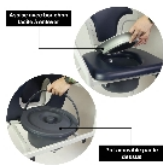

- Standard - 811125

- Réglable - 811146