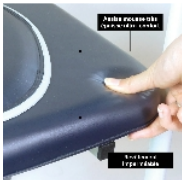

- Standard - 811125

- Réglable - 811146