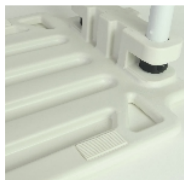

## Appui de lit Resist

- **Inversible pour s'adapter à tous les types de sommiers**
- **Sécurisé par 2 sangles à boucles**

Notre appui de lit Resist permet de prendre appui afin de pivoter et se lever plus facilement du lit. Il permet aussi de sécuriser le sommeil en évitant les chutes. L'appui est composé d'une large base en matériau plastique très fin se posant sur le sommier et sous le matelas. Cette base est inversable pour s'adapter parfaitement aux sommiers tapissiers ou à ceux à lattes. Elle est sécurisée par 2 sangles de 4 mètres chacune faisant le tour de lit.

Hauteur de l'appui par rapport à la base du matelas : 51,5 cm.

Largeur 25 cm.

Base 61,5 x 33,5 cm.

Ne pas installer ce produit sur des lits de profilage ou médicalisés.