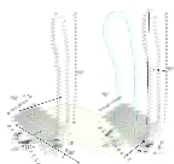

## Appui de lit Resist

- **Inversible pour s'adapter à tous les types de sommiers**
- **Sécurisé par 2 sangles à boucles**

Notre appui de lit Resist permet de prendre appui afin de pivoter et se lever plus facilement du lit. Il permet aussi de sécuriser le sommeil en évitant les chutes. L'appui est composé d'une large base en matériau plastique très fin se posant sur le sommier et sous le matelas. Cette base est inversable pour s'adapter parfaitement aux sommiers tapissiers ou à ceux à lattes. Elle est sécurisée par 2 sangles de 4 mètres chacune faisant le tour de lit.

Hauteur de l'appui par rapport à la base du matelas : 51,5 cm.

Largeur 25 cm.

Base 61,5 x 33,5 cm.

Ne pas installer ce produit sur des lits de profilage ou médicalisés.