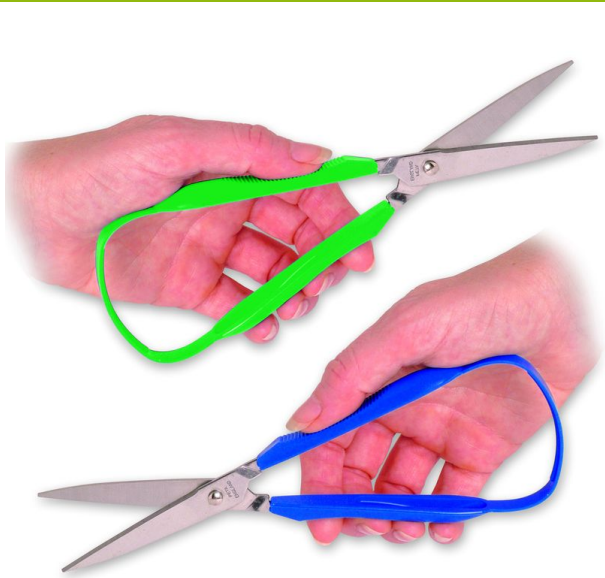

Paire de ciseaux

- Modèle droitier - 819007
- Modèle gaucher - 819012

- **Ils se remettent seuls en position ouverte**

Cette paire de ciseaux de qualité vous permettra de réaliser vos travaux quotidiens. Après chaque pression, vous n'avez pas à rouvrir les lames, elles reviennent toutes seules.

Longueur 23 cm.

2 modèles au choix : droitier ou gaucher

Variantes :

- Modèle droitier
- Modèle gaucher