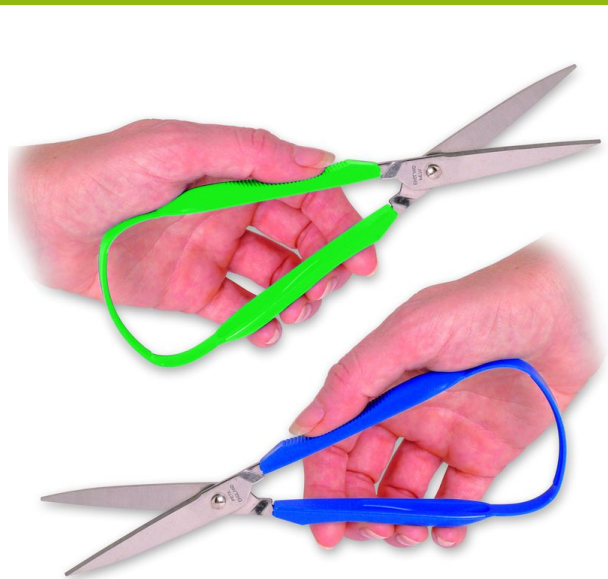

Paire de ciseaux

- Modèle droitier - 819007
- Modèle gaucher - 819012

- **Ils se remettent seuls en position ouverte**

Cette paire de ciseaux de qualité vous permettra de réaliser vos travaux quotidiens. Après chaque pression, vous n'avez pas à rouvrir les lames, elles reviennent toutes seules.

Longueur 23 cm.

2 modèles au choix : droitier ou gaucher

Variantes :

- Modèle droitier
- Modèle gaucher