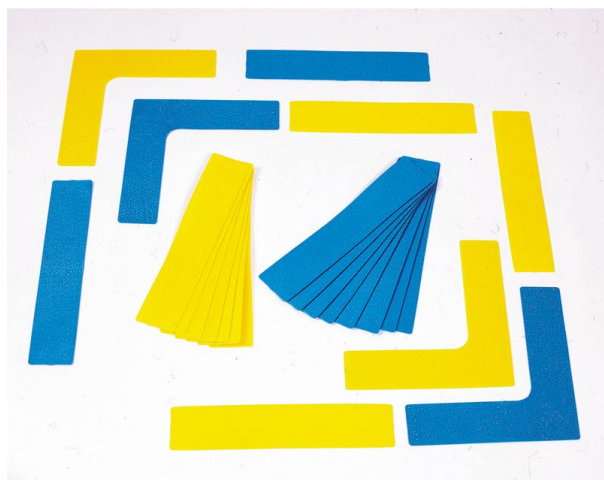

Lot de 20 lignes droites

Ce lot de 20 lignes caoutchoutées et antidérapantes vous permet de réaliser des parcours au sol, de délimiter une zone de jeu. Un seul coloris par lot.

Dimensions : Long. 36 x larg. 7 cm.

Variantes :

- Bleu
- Jaune
- Rouge
- Vert

- Bleu - 401069.36
- Jaune - 401069.03
- Rouge - 401069.07
- Vert - 401069.09