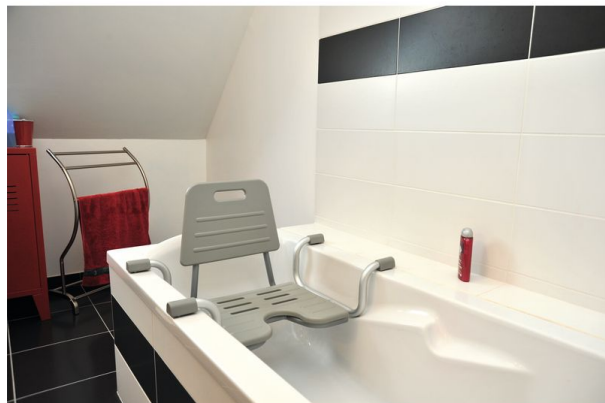

Dossier pour siège de bain suspendu Cap Vert

Ce dossier s'installe sur le [siège de bain suspendu Cap Vert](#). Dossier souple confortable. Hauteur 38 cm.

Livré sans siège.

- 812212

Date d'impression : 18/06/2026