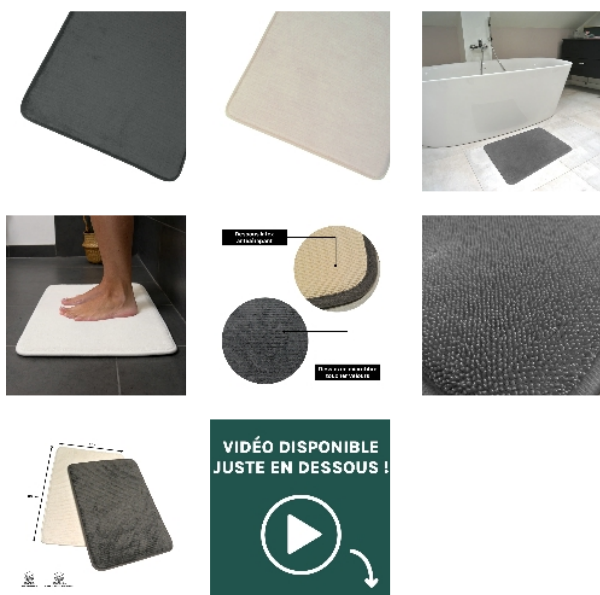

Tapis antidérapant à mémoire de forme Secure Soft

- Mousse à mémoire de forme
- Dessous antidérapant
- Dessus microfibre = absorption instantanée

Ce tapis de bain Secure Plus est antidérapant, ultra-doux et absorbant grâce à sa conception en mousse visco-élastique à mémoire de forme. Son épaisseur de 2 cm de mousse vous garantit un moelleux relaxant exceptionnel. Dessus en microfibre toucher velours. Dessous en latex antidérapant. Lavage à la main ou en machine à 30°.

Dimensions : 60 x 40 cm.

2 coloris disponibles : blanc ou gris anthracite.

Variantes :

- Blanc
- Gris anthracite

- Blanc - 817172

- Gris anthracite - 817227