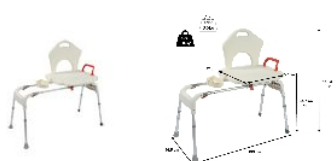

Fauteuil d'accès Slide

- 812082

- **Restez assis et glissez au centre de votre baignoire**

Il vous permet de vous asseoir confortablement hors de votre baignoire et d'y glisser sans vous relever. Il est équipé d'un porte-savon pour poser vos produits de douche à portée de main . Utilisable sur la majorité des baignoires standards.

Structure aluminium anti-corrosion.

Dimensions hors-tout : larg. 106 x prof. 46,5 x haut. 79,5 à 89,5 cm.

Dimensions assise : larg. 57 x prof. 47 x haut. 54 à 66 cm.

Poids 6,5 kg.

Poids maximum autorisé 130 kg.