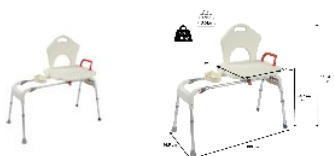

Fauteuil d'accès Slide

- 812082

- **Restez assis et glissez au centre de votre baignoire**

Il vous permet de vous asseoir confortablement hors de votre baignoire et d'y glisser sans vous relever. Il est équipé d'un porte-savon pour poser vos produits de douche à portée de main . Utilisable sur la majorité des baignoires standards.

Structure aluminium anti-corrosion.

Dimensions hors-tout : larg. 106 x prof. 46,5 x haut. 79,5 à 89,5 cm.

Dimensions assise : larg. 57 x prof. 47 x haut. 54 à 66 cm.

Poids 6,5 kg.

Poids maximum autorisé 130 kg.