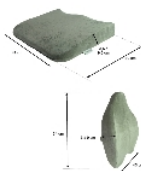

Assise et dossier Confort Plus Végélya

• **Modèles au choix : assise ou dossier**

Modèle assise :

Notre assise anatomique a été conçue pour vous apporter tout le confort d'une assise dynamique. Elle a été moulée en double vague sur l'avant et avec une découpe au-niveau du sacrum. Elle vous permet de flotter littéralement dans notre mousse unique.

Profondeur 40 cm x largeur 41 cm x épaisseur de 3,5 à 9,5 cm.

Matière : mousse viscoélastique D50 à mémoire de forme enrichie au charbon actif de bambou. Housses grises en velours 75% coton – 25% polyester.

Modèle dossier :

Profitez d'un maintien complet du dos grâce à la forme anatomique de notre dossier Confort Plus. Il est dessiné pour vous procurer un confort complet des lombaires et des vertèbres dorsales. Sa forme baquet est très agréable.

Largeur 43 cm x hauteur 54 cm x épaisseur de 3 à 9 cm.

Matière : mousse viscoélastique D50 à mémoire de forme enrichie au charbon actif de bambou. Housses grises en velours 75% coton – 25% polyester.

Variantes :

- Assise
- Dossier

- Assise - 855105

- Dossier - 855104