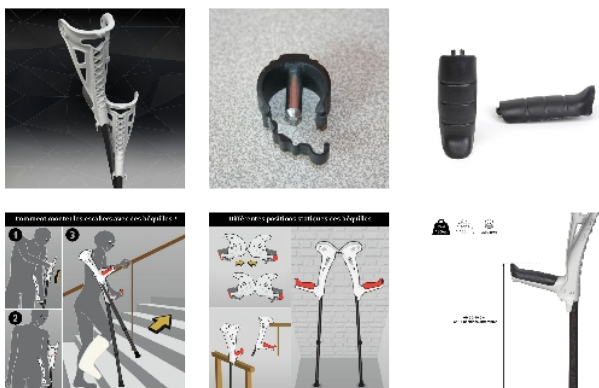

Cannes anglaises Safe Walk

- Beige - 816046.BEIGE

- **Hauteur réglable en 14 positions différentes**
- **Effet amortissant**
- **Vendues par paire**

Nos cannes anglaises Ergo Safe Walk disposent de nombreuses avancées techniques, d'abord ses tubes d'aluminium high tech auto-portant, qui lui confère rigidité optimale et poids réduit. Sa capacité de réglage unique permet de s'adapter à tous les utilisateurs : poignée réglable de 69,5 à 99,5 cm en 14 réglages. Elles sont équipées d'un système de réglage anti-éjection. Aluminium finition martelée. Fonctionnement anti-bruit. Embase articulée avec dispositif anti-perforation et effet amortissant. Fabrication française haute qualité. Embout intelligent dynamique et articulé.

Structure ultra-légère : seulement 450 gr la canne !

Poids maximum autorisé 130 kg.

La paire.

5 coloris au choix : beige, blanc, bleu, noir ou violet.

Variantes :

- Beige
- Blanc
- Bleu
- Noir
- Violet

- Blanc - 816046.BLANC
- Bleu - 816046.BLEU
- Noir - 816046.NOIR
- Violet - 816046.VIOLET