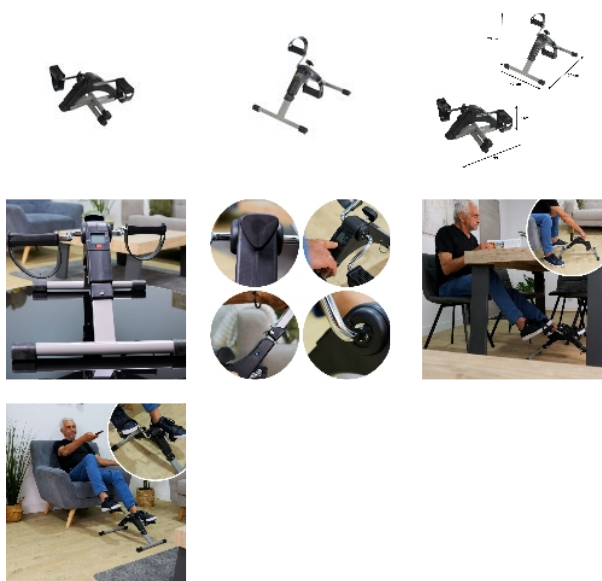

Pédalier à affichage LCD

- Ce pédalier permet de faire un exercice physique à domicile ou au bureau
- Compact et pliable

Ce [pédalier](#) permet de mettre en œuvre facilement un exercice physique chez vous, au bureau, etc ... Il est équipé d'une molette de serrage permettant de modifier la résistance de pédalage, d'un afficheur LCD pour le temps, les calories dépensées et la fréquence et de pédales avec straps.

Pliage pour le rangement.

Hauteur plié : 17 cm

Longueur plié : 33 cm

Dimensions : larg. 37 x prof. 49,5 x haut. 23,5 cm.

- 534012