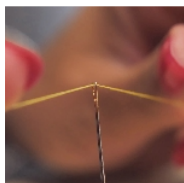

## Aiguilles magiques

Aiguilles à coudre équipées d'un chas ouvert permettant de passer beaucoup plus facilement le fil. Elle retient le fil comme une aiguille classique. Chas doré pour faciliter la glisse.

Le jeu de 12 comprend 3 aiguilles de 35 mm, 4 de 38 mm et 4 de 42 mm.

- 819092