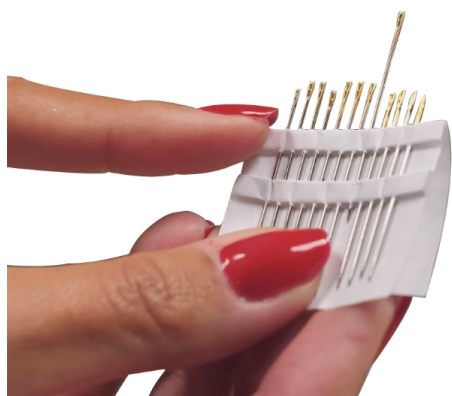

## Aiguilles magiques

Aiguilles à coudre équipées d'un chas ouvert permettant de passer beaucoup plus facilement le fil. Elle retient le fil comme une aiguille classique. Chas doré pour faciliter la glisse.

Le jeu de 12 comprend 3 aiguilles de 35 mm, 4 de 38 mm et 4 de 42 mm.

- 819092