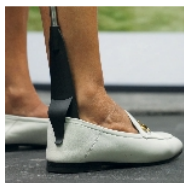

Chausse-pied télescopique

- 819086

- **Chausse-pied avec guide pour fixer la chaussure**

Ce chausse-pied pratique permet de vous chausser sans vous baisser. Vous choisissez la longueur en fonction de vos besoins. Il est équipé d'une pince évitant que la chaussure ne bouge. Acier chromé et polypropylène.

Longueur de 54 à 75 cm.

Voir aussi notre [élargisseur de chaussure](#) pour un port plus confortable.