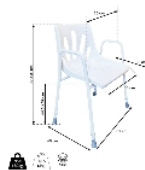

Chaise de douche englobante

- 812196

- **Assise englobante très confortable**
- **Structure ultra-résistante**

Notre chaise de douche permet de s'installer très confortablement pour la douche ou la toilette. Son assise est réglable en hauteur pour convenir à toutes les tailles. Le siège est muni de trous d'écoulement évitant toute stagnation d'eau irritante. Son assise est très englobante et très confortable. Structure acier traité ultra-résistante. Modèle avec accoudoirs fixes.

Dimensions hors-tout : larg. 62 x prof. 46 x haut. 77 à 91 cm

Dimensions assise : larg. 44 x prof. 39 x haut. 44,5 à 59 cm

Largeur entre accoudoirs : 50 cm

Poids : 6 kg

Poids maximum autorisé : 160 kg