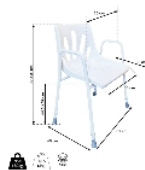

Chaise de douche englobante

- 812196

(En réapprovisionnement - Disponible à partir du 13/08/2026)

- **Assise englobante très confortable**
- **Structure ultra-résistante**

Notre chaise de douche permet de s'installer très confortablement pour la douche ou la toilette. Son assise est réglable en hauteur pour convenir à toutes les tailles. Le siège est muni de trous d'écoulement évitant toute stagnation d'eau irritante. Son assise est très englobante et très confortable. Structure acier traité ultra-résistante. Modèle avec accoudoirs fixes.

Dimensions hors-tout : larg. 62 x prof. 46 x haut. 77 à 91 cm

Dimensions assise : larg. 44 x prof. 39 x haut. 44,5 à 59 cm

Largeur entre accoudoirs : 50 cm

Poids : 6 kg

Poids maximum autorisé : 160 kg