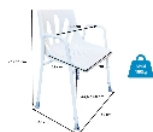

Chaise de douche englobante

- 812196

- **Assise englobante très confortable**
- **Structure ultra-résistante**

Notre chaise de douche permet de s'installer très confortablement pour la douche ou la toilette. Son assise est réglable en hauteur pour convenir à toutes les tailles. Le siège est muni de trous d'écoulement évitant toute stagnation d'eau irritante. Son assise est très englobante et très confortable. Structure acier traité ultra-résistante. Modèle avec accoudoirs fixes.

Dimensions hors-tout : larg. 62 x prof. 46 x haut. 77 à 91 cm. Dimensions assise : larg. 36 x prof. 39 x haut. 44,5 à 59 cm. Largeur entre accoudoirs : 50 cm.

Poids 6 kg.

Poids maximum autorisé 160 kg.