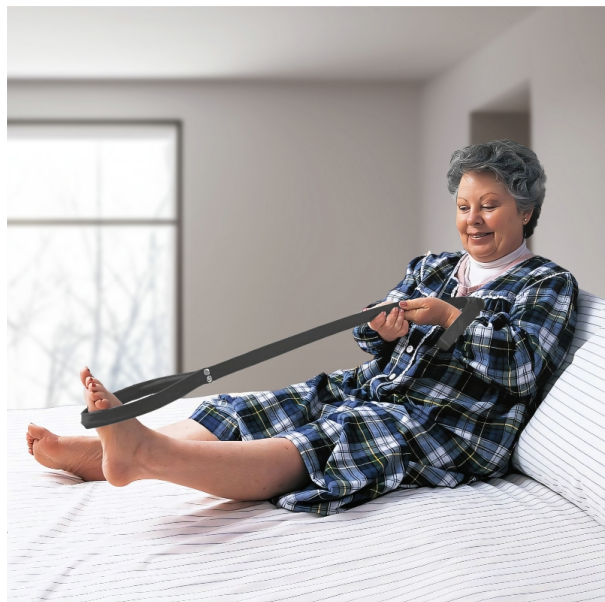

## Soulève-jambes

- 815052

Un petit outil très facile à utiliser pour vous aider à remettre vos pieds sur les repose-pieds. Il dispose d'une grande boucle pour le pied . Coutures renforcées. Rigide grâce à une tige métallique sur toute sa longueur, la boucle peut être courbée pour prendre la forme souhaitée et être plus ergonomique.

Longueur 86,5 cm.