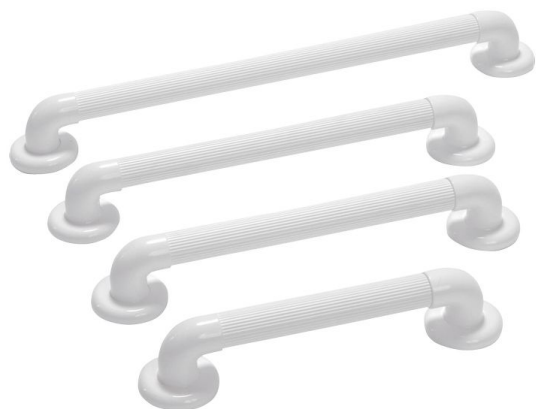

## Barre d'appui cannelée

- 30 cm - 815080

- 40 cm - 815081

- 45 cm - 815082

- 60 cm - 815083

- **Barres de maintien idéales pour la sécurité des pièces de la personne âgée ou à mobilité réduite**
- **4 longueurs au choix**

Barres d'appui à fixer au mur. Belle finition grâce aux cache-vis. Coudes en ABS et corps en PVC cannelé pour une meilleure tenue de la barre. Chevilles et vis non fournies à définir en fonction du mur support.

Longueur 30 cm.

Poids maximum autorisé 120 kg.

### **Variantes :**

- 30 cm
- 40 cm
- 45 cm
- 60 cm