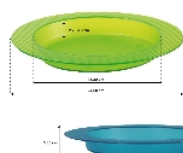

Assiette Ergo Identités

- **Rebord droit et fond incliné**
- **Matériau ultra-résistant aux chocs**
- **Garantie lave-vaisselle et micro-ondes**

Créée par Identités, l'assiette Ergo est fabriquée en Copolyester Tritan, lui permettant d'être quasi-incassable. Elle est plébiscitée par les ergothérapeutes grâce à ses caractéristiques idéales pour les personnes hémiplegiques et les personnes âgées faibles :

- des rebords hauts et droits permettant de manger d'une seule main plus facilement,
- un fond incliné permettant aux aliments liquides et semi-liquides de se porter d'un côté de l'assiette, plus facile à prendre avec une cuillère grâce au rebord incurvé dans le fond et droit sur les bords,
- une forme permettant aux assiettes d'être empilables, pratique pour leur rangement,
- un matériau plus résistant aux rayures dues aux lames de couteau,
- un matériau permettant de garantir une résistance à toute épreuve aux chocs, les chutes sur le carrelage n'ont aucun effet,
- des rebords antidérapants faciles à saisir : le grainage utilisé sur les rebords de l'assiette permet de les tenir plus facilement.

Fabrication 100% française.

5 coloris au choix : blanc, néon bleu, néon vert, rouge, orange.

Garantie lave-vaisselle et micro-ondes.

Diamètre total : 24,5 cm

Diamètre interne : 18,2 cm

Haut. totale : 3,8 cm

Haut. des rebords internes : de 2,2 à 3 cm.

Poids : 183 gr

Pack de 20 assiettes disponible (5 bleues, 5 vertes, 5 rouges et 5 oranges)

Variantes :

- Blanc ivoire
- Bleu
- Framboise
- Orange
- Pack de 20
- Rouge
- Vert